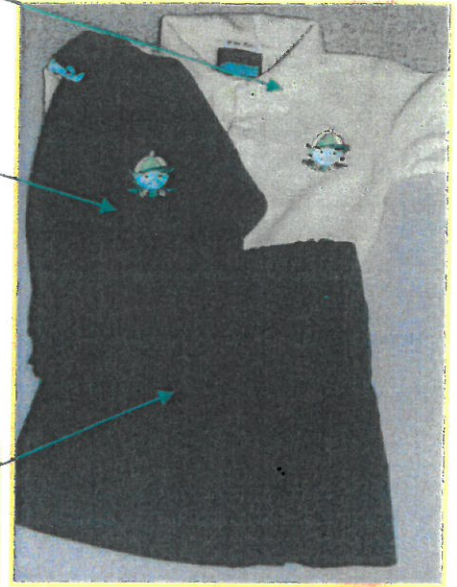

Sanau gwyn /teits gwyrdd
White socks /green tights
Esgidiau duon
Black shoes

'Fleece' i'w defnyddio fel cot pe dymunir
Fleece to be worn as a coat if desired