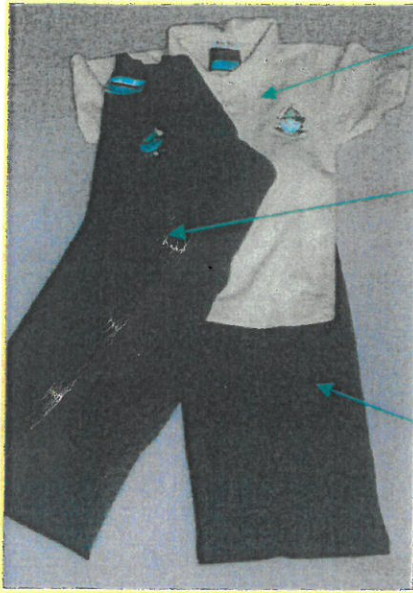

## Gwisg aeaf / Winter uniform

Bechgyn / Boys

Sanau du / llwyd  
Black / grey socks  
Esgidiau duon  
Black shoes

Crys polo melyn golau  
Light yellow polo shirt

Siwmpwr /crys  
chwys /cardigan  
werdd potel gyda  
logo'r adran arni