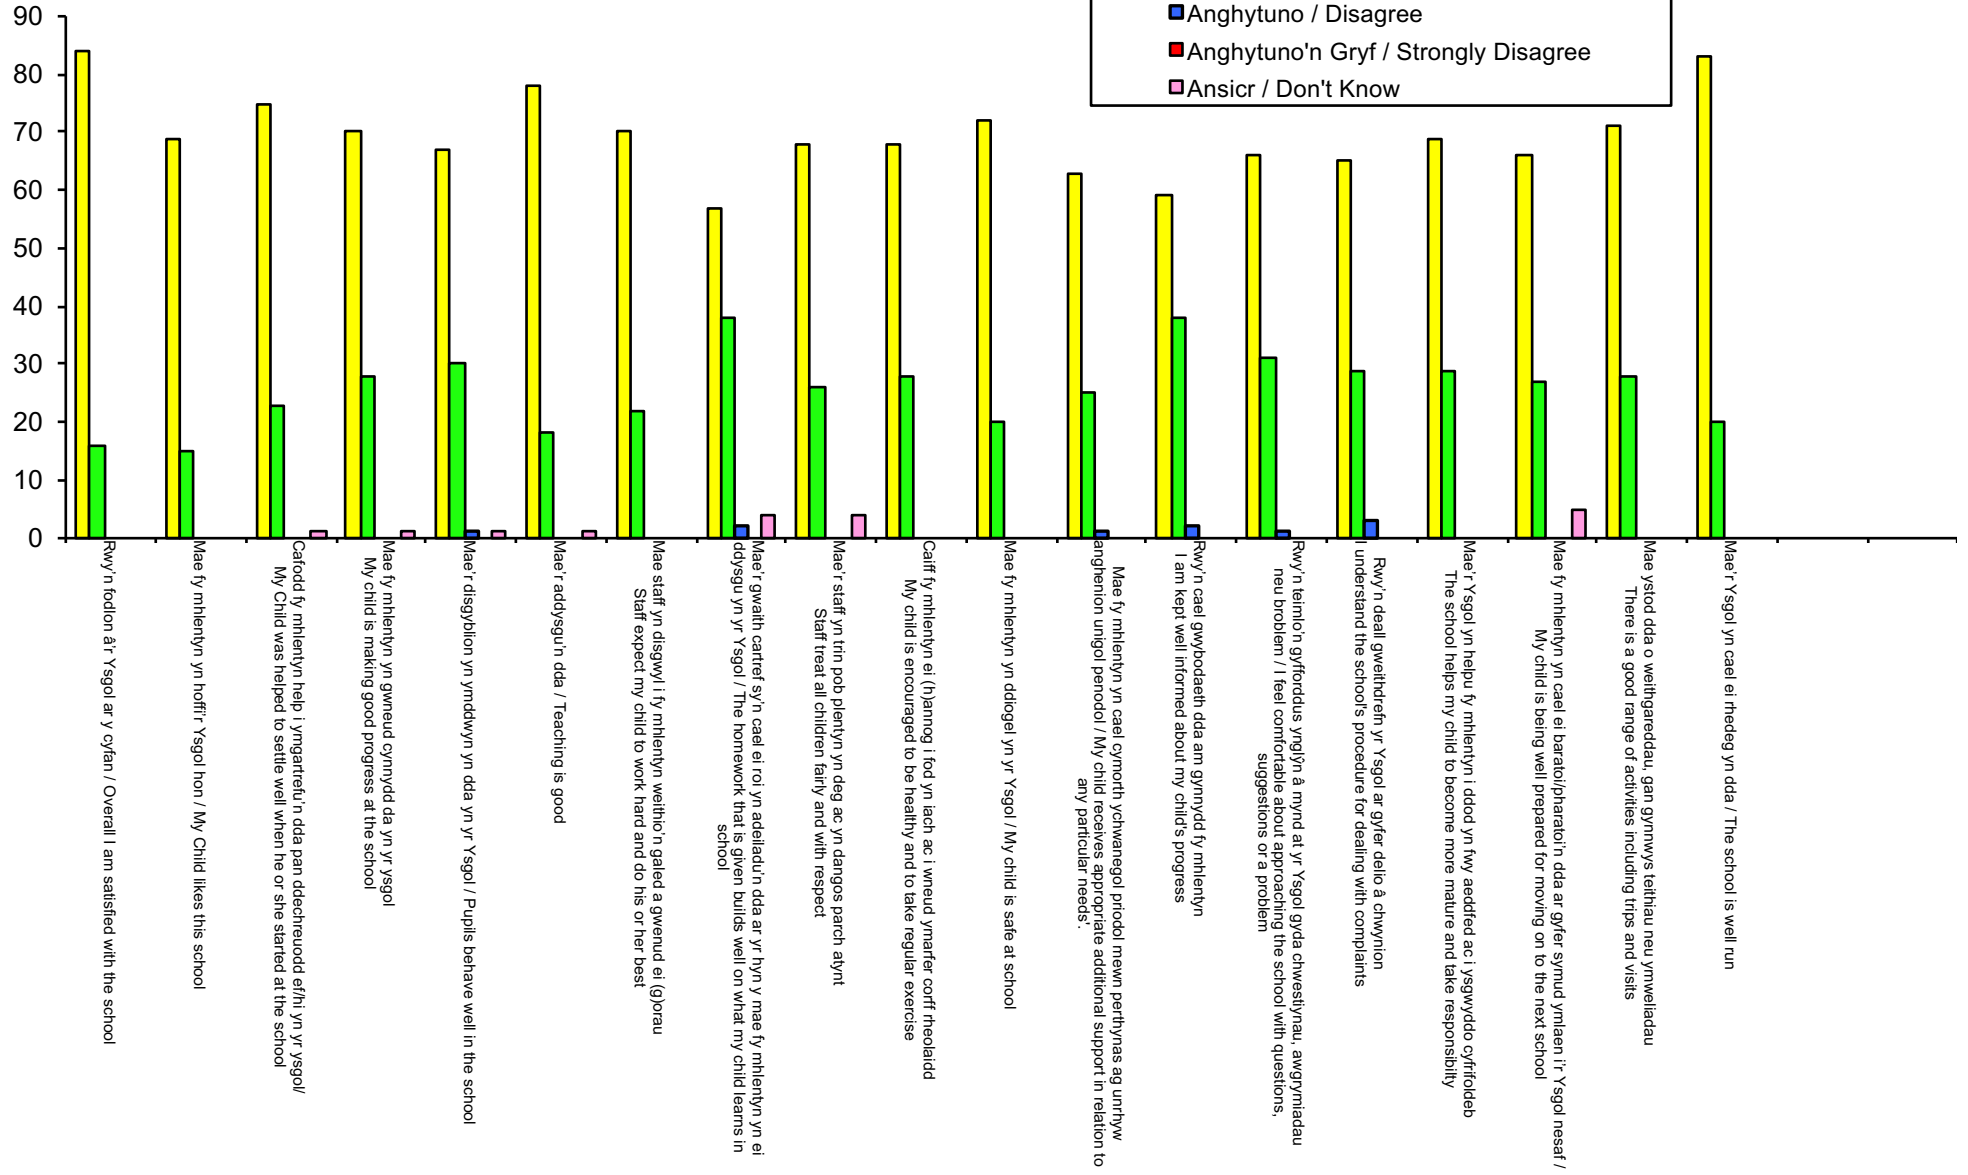

Crynodeb Canrannol Holiadur Rhieni Gwanwyn 2017

Percentage Summary Parents' Questionnaire- Spring 2017

Cytuno'n Gi Cytuno / Ag Anghytuno, Anghytuno'i Ansicr / Don't Know

Rwy'n fodlon	84	16		0
Mae fy mhle	69	15		0
Cafodd fy n	75	23		1
Mae fy mhle	70	28	0	1
Mae'r disgy	67	30	1	1
Mae'r addy	78	18	0	1
Mae staff yr	70	22	0	
Mae'r gwai	57	38	2	4
Mae'r staff y	68	26	0	4
Caiff fy mhle	68	28	0	
Mae fy mhle	72	20	0	
Mae fy mhle	63	25	1	
Rwy'n cael	59	38	2	
Rwy'n teiml	66	31	1	
Rwy'n deall	65	29	3	
Mae'r Ysgol	69	29	0	
Mae fy mhle	66	27	0	5
Mae ystod c	71	28	0	
Mae'r Ysgol	83	20	0	0