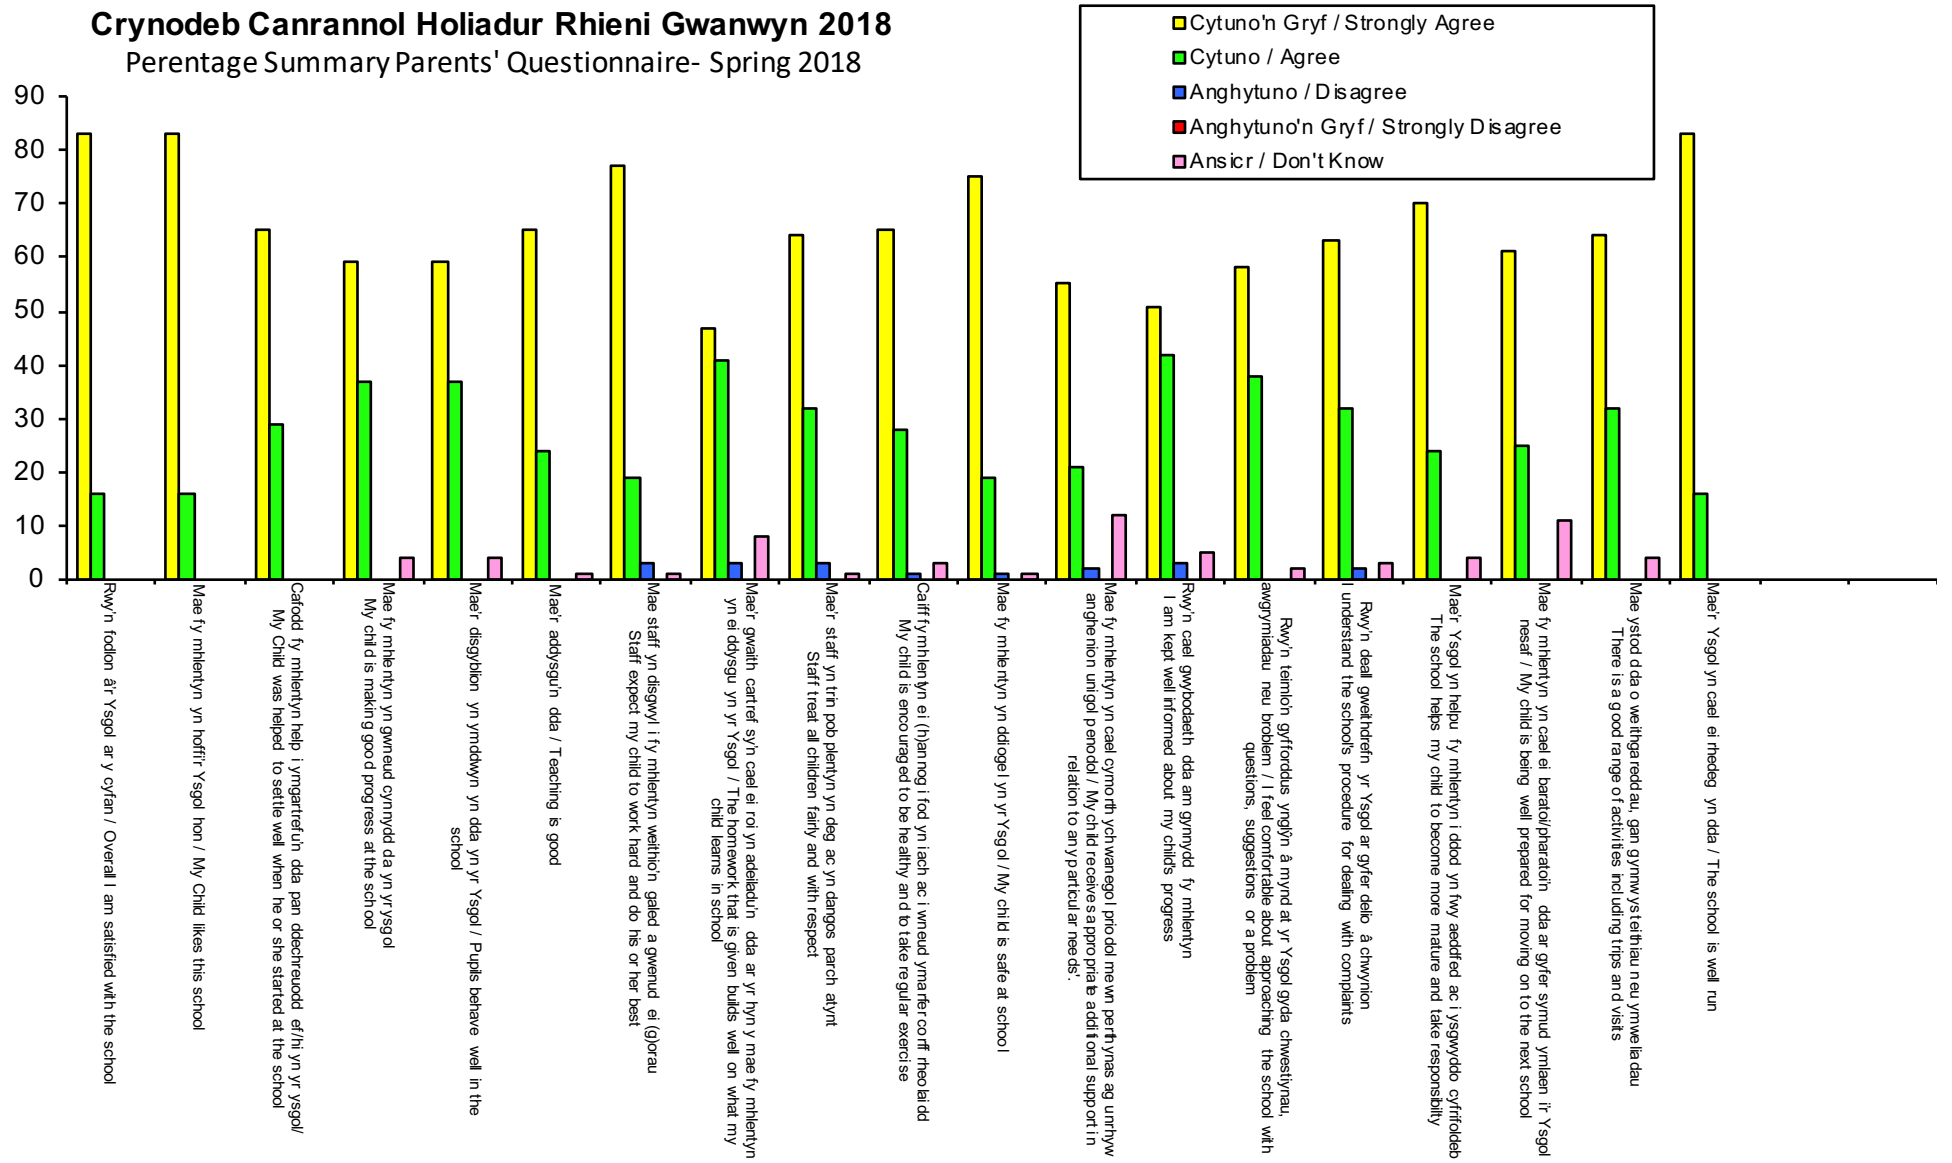

Crynodeb Canrannol Holiadur Rhieni Gwanwyn 2018

Percentage Summary Parents' Questionnaire- Spring 2018

Cytuno'n G Cytuno / A Anghytuno Anghytuno Ansicr / Don't Know

Rwy'n fodlon	83	16		0
Mae fy mhle	83	16		0
Cafodd fy n	65	29		0
Mae fy mhle	59	37	0	4
Mae'r disgy	59	37	0	4
Mae'r addy	65	24	0	1
Mae staff yr	77	19	3	1
Mae'r gwaii	47	41	3	8
Mae'r staff y	64	32	3	1
Caiff fy mhle	65	28	1	3
Mae fy mhle	75	19	1	1
Mae fy mhle	55	21	2	12
Rwy'n cael t	51	42	3	5
Rwy'n teimk	58	38		2
Rwy'n deall	63	32	2	3
Mae'r Ysgol	70	24	0	4
Mae fy mhle	61	25	0	11
Mae ystod c	64	32	0	4
Mae'r Ysgol	83	16		0